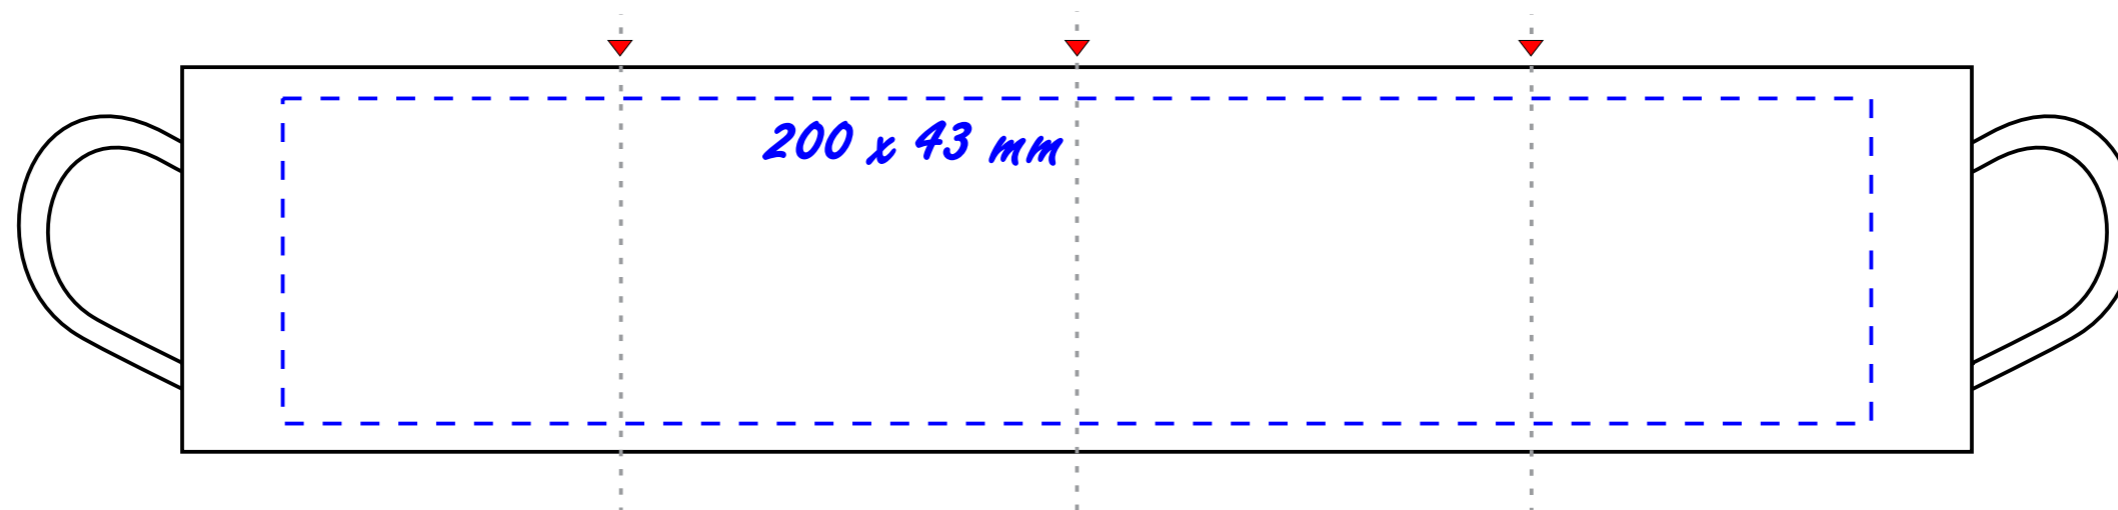

FOTO filiżanka

118 ml / h: 53 mm / \varnothing 78 mm

Pole nadruku:

szerokość 200 mm / wysokość 43 mm / Rozdzielczość 300 dpi