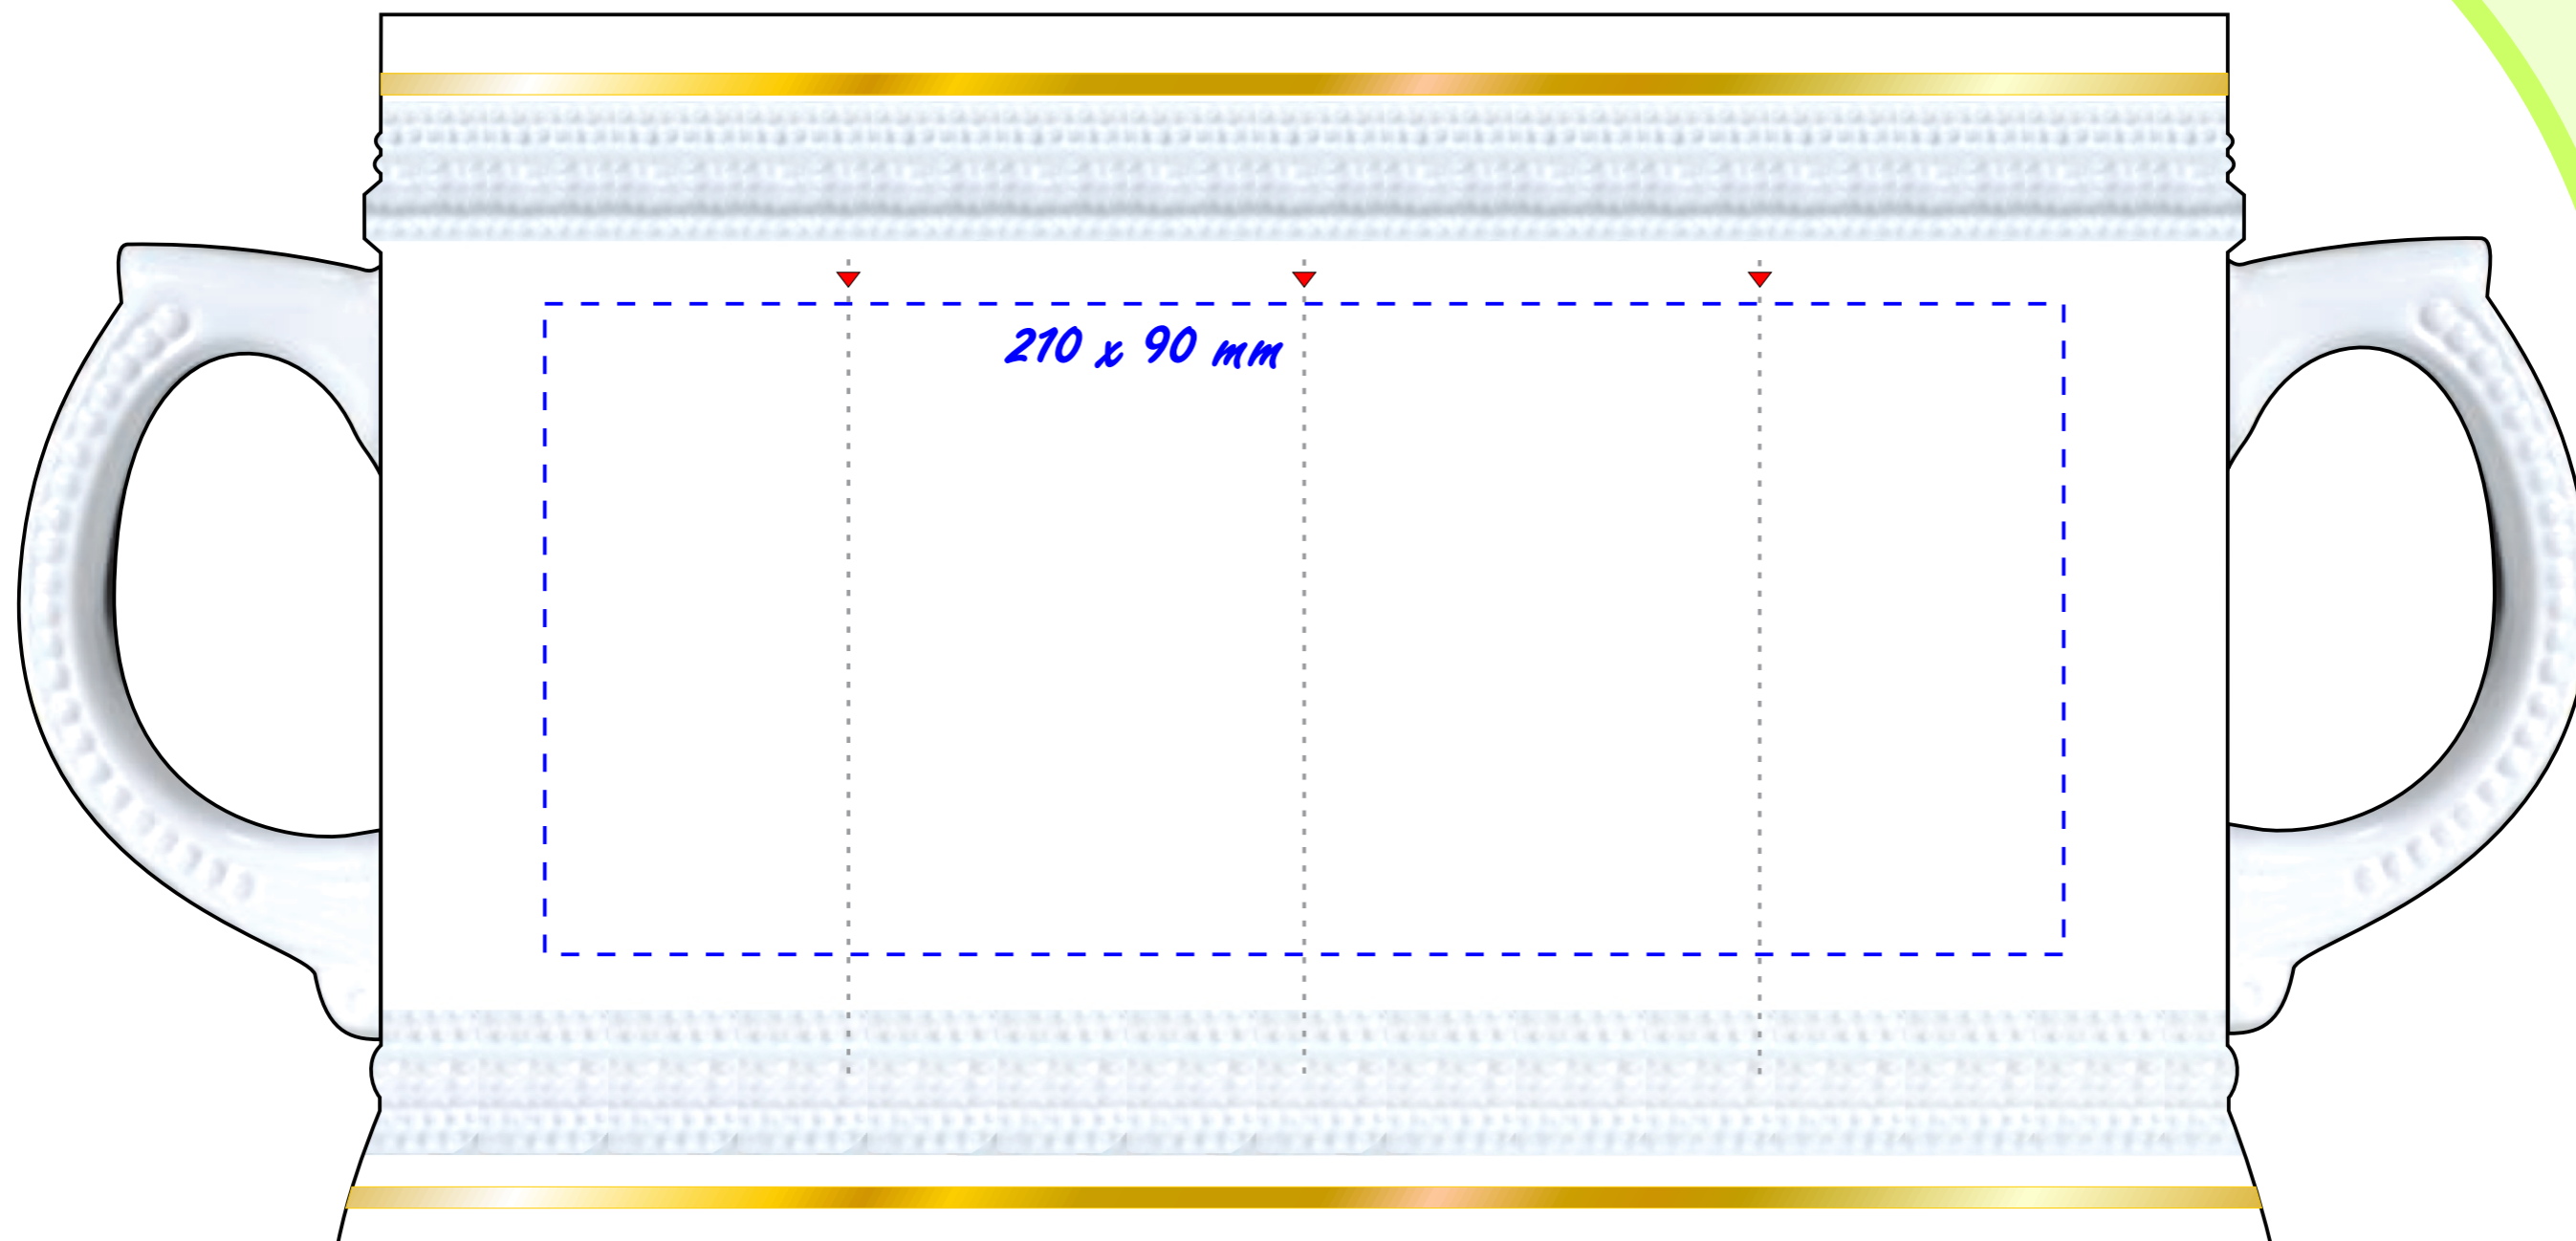

FOTO Kufel Biały ozdobny

645 ml / h: 170 mm / \varnothing 80 mm

Pole nadruku:

szerokość 210 mm / wysokość 90 mm / Rozdzielczość 300 dpi