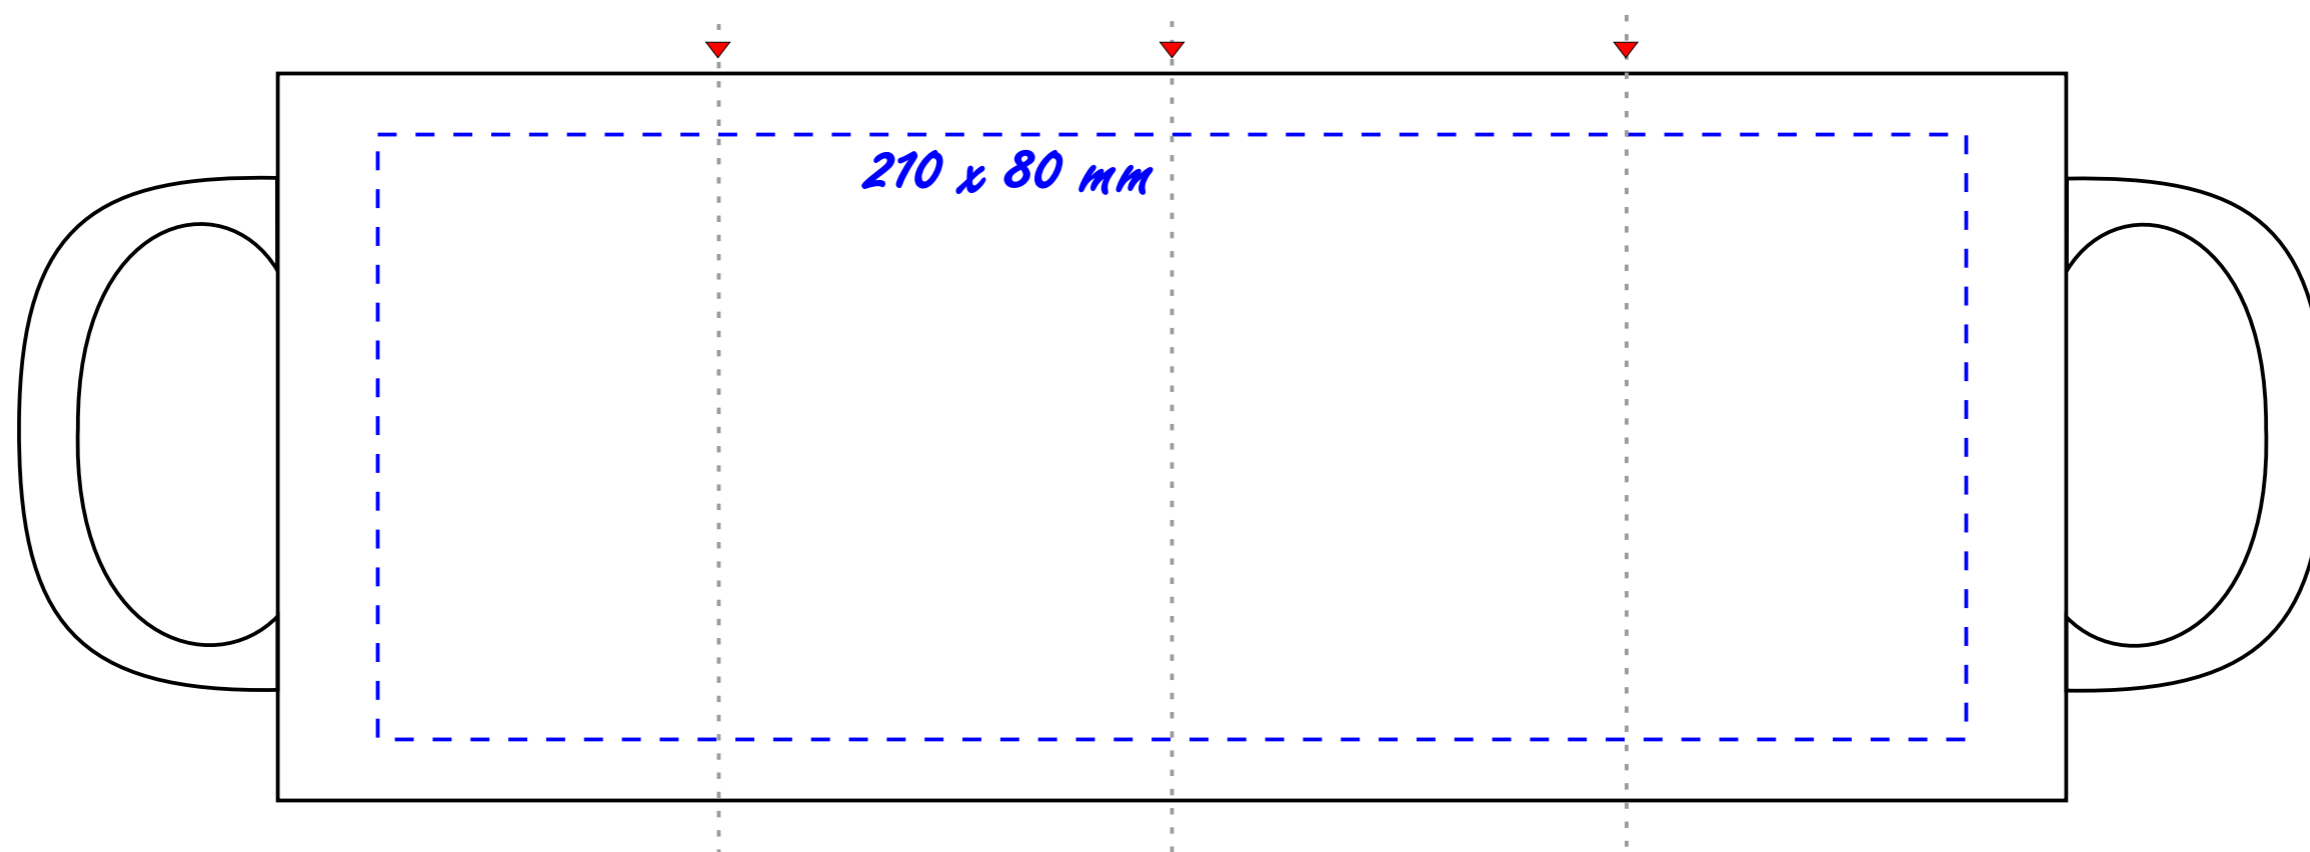

# Kubek FOTO biały

330 ml / h: 95 mm /  $\varnothing$  80 mm

Pole nadruku:

szerokość 210 mm / wysokość 80 mm / Rozdzielczość 300 dpi